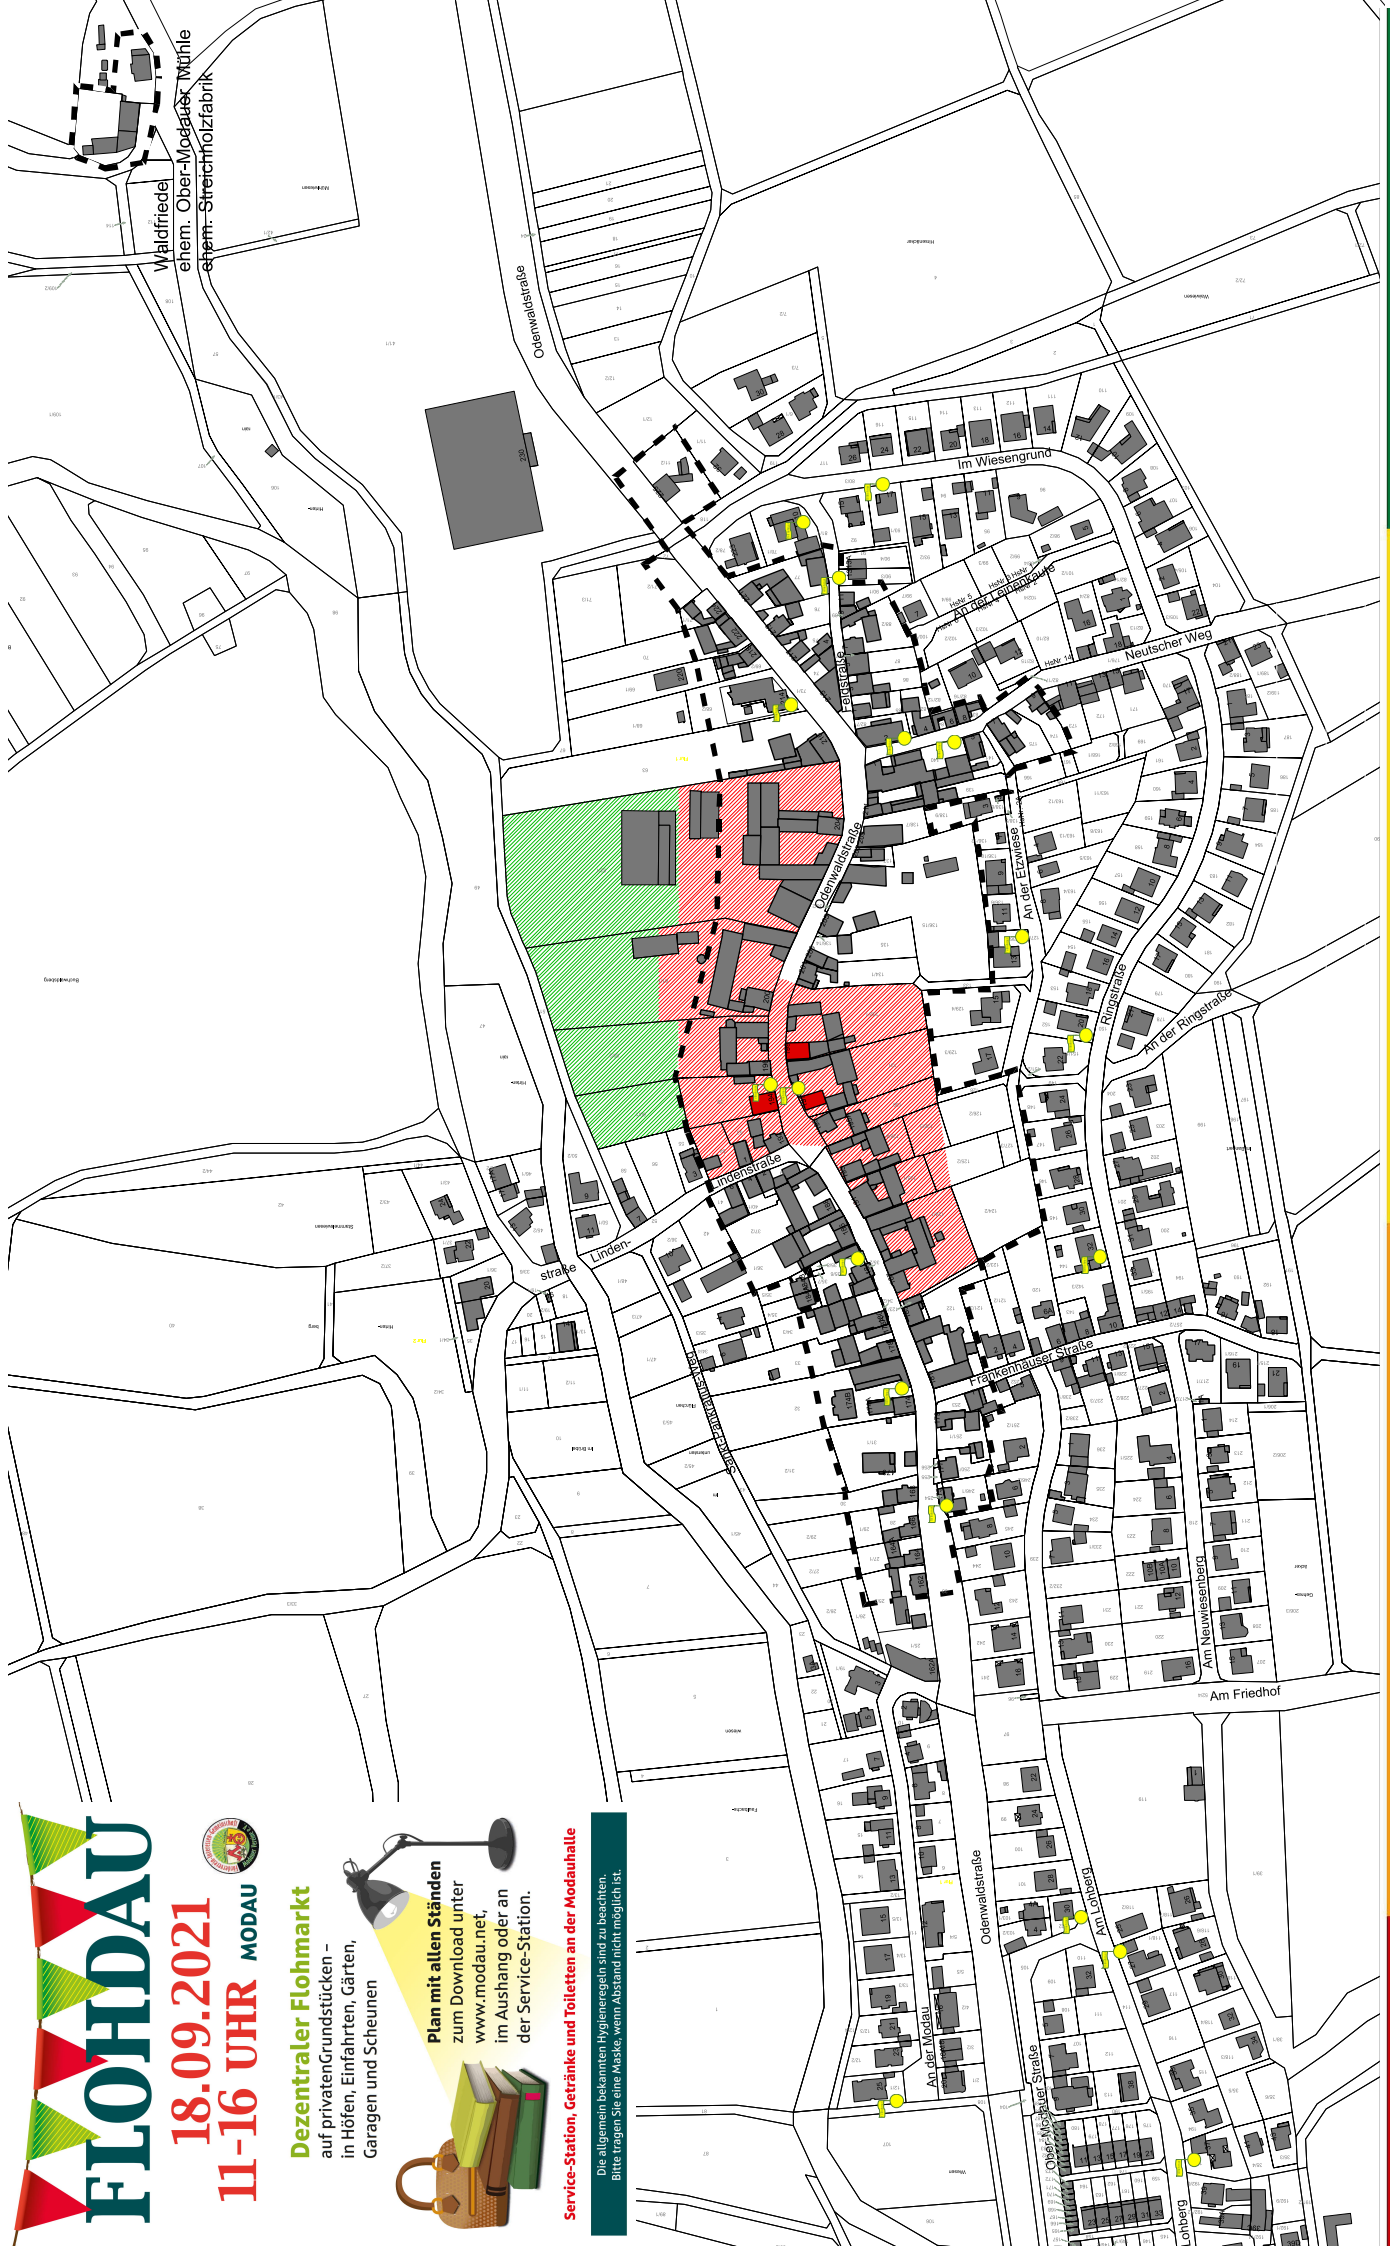

18.09.2021
11-16 UHR MODAU

Dezentraler Flohmarkt
auf privaten Grundstücken –
in Höfen, Einfahrten, Gärten,
Garagen und Scheunen

Plan mit allen Ständen
zum Download unter
www.modau.net,
im Aushang oder an
der Service-Station.

Service-Station, Getränke und Toiletten an der Modauhalle

Die allgemein bekannten Hygieneregeln sind zu beachten.
Bitte tragen Sie eine Maske, wenn Abstand nicht möglich ist.

Teilnehmer

Teilnehmer am FLOHDAU 2021

Service-Station MODAUHALLE

Planteil

Ober-Modau